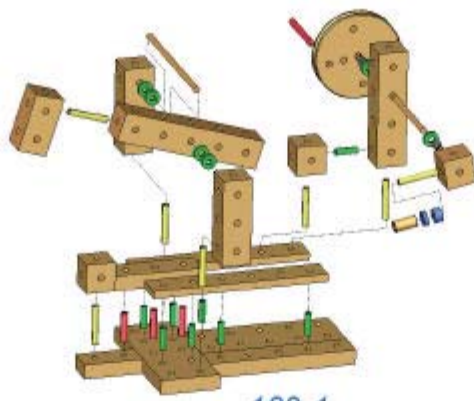

# MATADOR®

1

9 007102 119112

109

109-1

110

110-1

111

111-1

112-1

112

113

113-1

114

114-1

115-1

115

Nicht für Kinder unter 3 Jahren geeignet: Verschluckbare Kleinteile  
 Achtung: Die Klemmhülsen weisen zweckbedingt scharfe Grate auf, was bei falscher Handhabung zu kleinen Schnittverletzungen führen kann. Daher müssen Kinder vor Verwendung des Spielzeuges auf diese Gefahr hingewiesen werden.  
 Not suitable for children under 36 months due to small pieces which may present a choking hazard.  
 The clamping sleeves exhibit functionally sharp burrs, which can lead during wrong handling to small cuts. Therefore must be referred children before use of the toy to this danger.  
 Ne convient pas à aux enfants de moins de 36 mois. Contient des petits éléments.  
 Les douilles de serrage montrent bavures pointues affecté à un usage défini ce qui peut conduire lors d'une fausse manipulation à de petites coupes. C'est pourquoi des enfants avant l'utilisation du jouet doivent être faits remarquer ce danger.  
 Non adatto a bambini di età inferiore a 3 anni. Contiene piccolo parti...