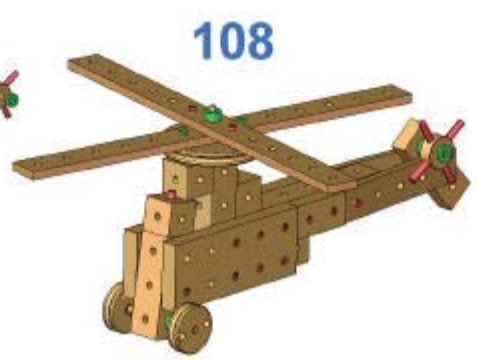

# MATADOR®

1

9 007102 119112

109

109-1

110

110-1

111

111-1

112-1

112

113

113-1

114

114-1

115-1

115

Nicht für Kinder unter 3 Jahren geeignet: Verschluckbare Kleinteile  
 Achtung: Die Klemmhülsen weisen zweckbedingt scharfe Grate auf, was bei falscher Handhabung zu kleinen Schnittverletzungen führen kann. Daher müssen Kinder vor Verwendung des Spielzeuges auf diese Gefahr hingewiesen werden.  
 Not suitable for children under 36 months due to small pieces which may present a choking hazard.  
 The clamping sleeves exhibit functionally sharp burrs, which can lead during wrong handling to small cuts. Therefore must be referred children before use of the toy to this danger.  
 Ne convient pas à aux enfants de moins de 36 mois. Contient des petits éléments.  
 Les douilles de serrage montrent bavures pointues affecté à un usage défini ce qui peut conduire lors d'une fausse manipulation à de petites coupes. C'est pourquoi des enfants avant l'utilisation du jouet doivent être faits remarquer ce danger.  
 Non adatto a bambini di età inferiore a 3 anni. Contiene piccolo parti...