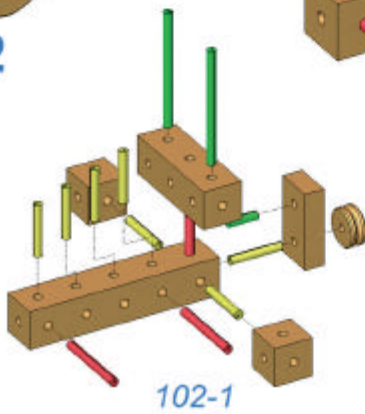

# MATADOR®

1

9 007102 119112

109

109-1

110

110-1

111

111-1

112-1

112

113

113-1

114

114-1

115-1

115

Nicht für Kinder unter 3 Jahren geeignet: Verschluckbare Kleinteile  
 Achtung: Die Klemmhülsen weisen zweckbedingt scharfe Grate auf, was bei falscher Handhabung zu kleinen Schnittverletzungen führen kann. Daher müssen Kinder vor Verwendung des Spielzeuges auf diese Gefahr hingewiesen werden.  
 Not suitable for children under 36 months due to small pieces which may present a choking hazard.  
 The clamping sleeves exhibit functionally sharp burrs, which can lead during wrong handling to small cuts. Therefore must be referred children before use of the toy to this danger.  
 Ne convient pas à aux enfants de moins de 36 mois. Contient des petits éléments.  
 Les douilles de serrage montrent bavures pointues affecté à un usage défini ce qui peut conduire lors d'une fausse manipulation à de petites coupes. C'est pourquoi des enfants avant l'utilisation du jouet doivent être faits remarquer ce danger.  
 Non adatto a bambini di età inferiore a 3 anni. Contiene piccolo parti...