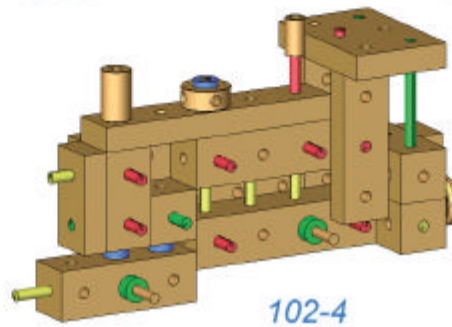

# MATADOR®

1

9 007102 119112

109

109-1

110

110-1

111

111-1

112-1

112

113

113-1

114

114-1

115-1

115

Nicht für Kinder unter 3 Jahren geeignet: Verschluckbare Kleinteile  
 Achtung: Die Klemmhülsen weisen zweckbedingt scharfe Grate auf, was bei falscher Handhabung zu kleinen Schnittverletzungen führen kann. Daher müssen Kinder vor Verwendung des Spielzeuges auf diese Gefahr hingewiesen werden.  
 Not suitable for children under 36 months due to small pieces which may present a choking hazard.  
 The clamping sleeves exhibit functionally sharp burrs, which can lead during wrong handling to small cuts. Therefore must be referred children before use of the toy to this danger.  
 Ne convient pas à aux enfants de moins de 36 mois. Contient des petits éléments.  
 Les douilles de serrage montrent bavures pointues affecté à un usage défini ce qui peut conduire lors d'une fausse manipulation à de petites coupes. C'est pourquoi des enfants avant l'utilisation du jouet doivent être faits remarquer ce danger.  
 Non adatto a bambini di età inferiore a 3 anni. Contiene piccolo parti...