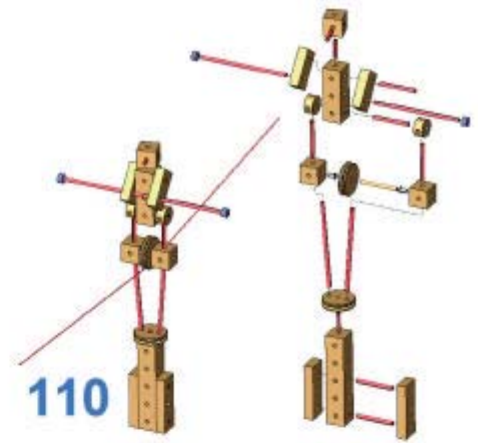

# MATADOR®

1

9 007102 119112

109

109-1

110

110-1

111

111-1

112-1

112

113

113-1

114

114-1

115-1

115

Nicht für Kinder unter 3 Jahren geeignet: Verschluckbare Kleinteile  
 Achtung: Die Klemmhülsen weisen zweckbedingt scharfe Grate auf, was bei falscher Handhabung zu kleinen Schnittverletzungen führen kann. Daher müssen Kinder vor Verwendung des Spielzeuges auf diese Gefahr hingewiesen werden.  
 Not suitable for children under 36 months due to small pieces which may present a choking hazard.  
 The clamping sleeves exhibit functionally sharp burrs, which can lead during wrong handling to small cuts. Therefore must be referred children before use of the toy to this danger.  
 Ne convient pas à aux enfants de moins de 36 mois. Contient des petits éléments.  
 Les douilles de serrage montrent bavures pointues affecté à un usage défini ce qui peut conduire lors d'une fausse manipulation à de petites coupes. C'est pourquoi des enfants avant l'utilisation du jouet doivent être faits remarquer ce danger.  
 Non adatto a bambini di età inferiore a 3 anni. Contiene piccolo parti...