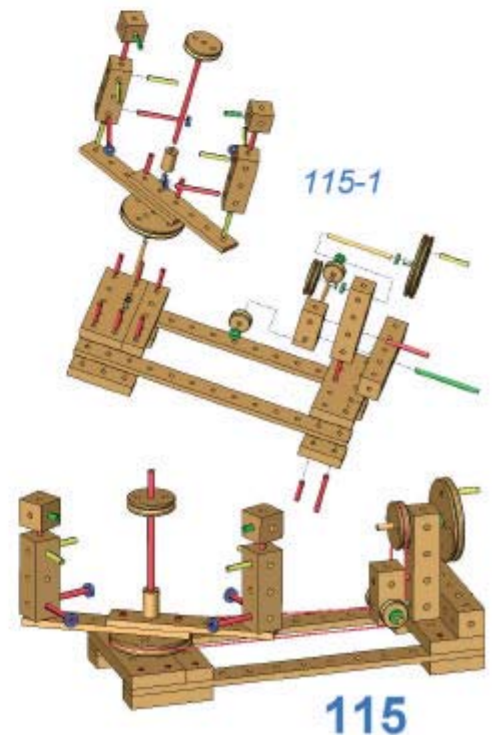

# MATADOR®

1

9 007102 119112

109

109-1

110

110-1

111

111-1

112-1

112

113

113-1

114

114-1

115-1

115

Nicht für Kinder unter 3 Jahren geeignet: Verschluckbare Kleinteile  
 Achtung: Die Klemmhülsen weisen zweckbedingt scharfe Grate auf, was bei falscher Handhabung zu kleinen Schnittverletzungen führen kann. Daher müssen Kinder vor Verwendung des Spielzeuges auf diese Gefahr hingewiesen werden.  
 Not suitable for children under 36 months due to small pieces which may present a choking hazard.  
 The clamping sleeves exhibit functionally sharp burrs, which can lead during wrong handling to small cuts. Therefore must be referred children before use of the toy to this danger.  
 Ne convient pas à aux enfants de moins de 36 mois. Contient des petits éléments.  
 Les douilles de serrage montrent bavures pointues affecté à un usage défini ce qui peut conduire lors d'une fausse manipulation à de petites coupes. C'est pourquoi des enfants avant l'utilisation du jouet doivent être faits remarquer ce danger.  
 Non adatto a bambini di età inferiore a 3 anni. Contiene piccolo parti...