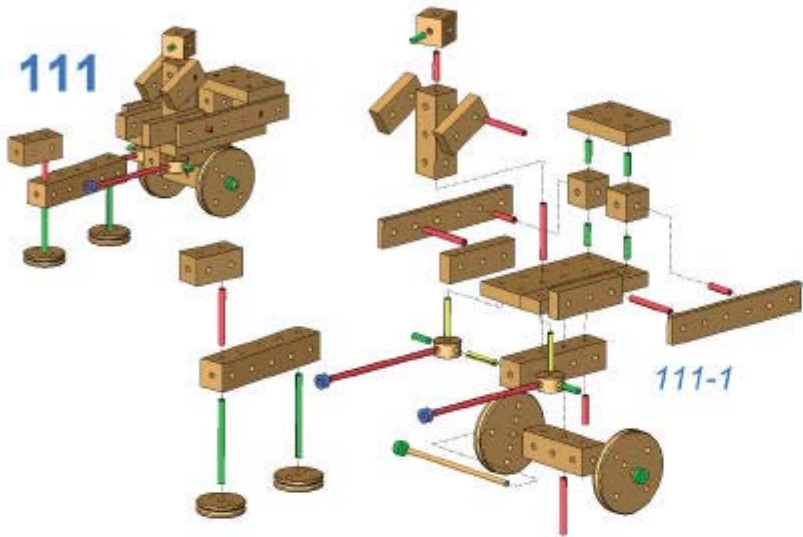

# MATADOR®

1

9 007102 119112

109

109-1

110

110-1

111

111-1

112-1

112

113

113-1

114

114-1

115-1

115

Nicht für Kinder unter 3 Jahren geeignet: Verschluckbare Kleinteile  
 Achtung: Die Klemmhülsen weisen zweckbedingt scharfe Grate auf, was bei falscher Handhabung zu kleinen Schnittverletzungen führen kann. Daher müssen Kinder vor Verwendung des Spielzeuges auf diese Gefahr hingewiesen werden.  
 Not suitable for children under 36 months due to small pieces which may present a choking hazard.  
 The clamping sleeves exhibit functionally sharp burrs, which can lead during wrong handling to small cuts. Therefore must be referred children before use of the toy to this danger.  
 Ne convient pas à aux enfants de moins de 36 mois. Contient des petits éléments.  
 Les douilles de serrage montrent bavures pointues affecté à un usage défini ce qui peut conduire lors d'une fausse manipulation à de petites coupes. C'est pourquoi des enfants avant l'utilisation du jouet doivent être faits remarquer ce danger.  
 Non adatto a bambini di età inferiore a 3 anni. Contiene piccolo parti...