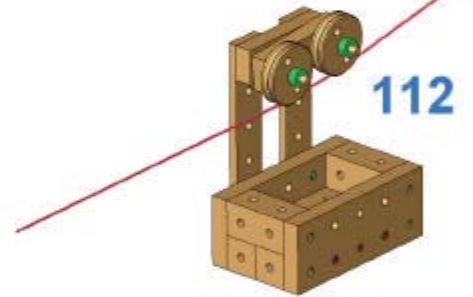

111-1

112-1

112

113

113-1

114

114-1

115-1

115

Nicht für Kinder unter 3 Jahren geeignet: Verschluckbare Kleinteile  
 Achtung: Die Klemmhülsen weisen zweckbedingt scharfe Grate auf, was bei falscher Handhabung zu kleinen Schnittverletzungen führen kann. Daher müssen Kinder vor Verwendung des Spielzeuges auf diese Gefahr hingewiesen werden.  
 Not suitable for children under 36 months due to small pieces which may present a choking hazard.  
 The clamping sleeves exhibit functionally sharp burrs, which can lead during wrong handling to small cuts. Therefore must be referred children before use of the toy to this danger.  
 Ne convient pas à aux enfants de moins de 36 mois. Contient des petits éléments.  
 Les douilles de serrage montrent bavures pointues affecté à un usage défini ce qui peut conduire lors d'une fausse manipulation à de petites coupes. C'est pourquoi des enfants avant l'utilisation du jouet doivent être faits remarquer ce danger.  
 Non adatto a bambini di età inferiore a 3 anni. Contiene piccolo parti...