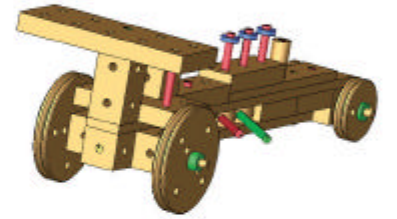

# MATADOR®

1

9 007102 119112

109

109-1

110

110-1

111

111-1

112-1

112

113

113-1

114

114-1

115-1

115

Nicht für Kinder unter 3 Jahren geeignet: Verschluckbare Kleinteile  
 Achtung: Die Klemmhülsen weisen zweckbedingt scharfe Grate auf, was bei falscher Handhabung zu kleinen Schnittverletzungen führen kann. Daher müssen Kinder vor Verwendung des Spielzeuges auf diese Gefahr hingewiesen werden.  
 Not suitable for children under 36 months due to small pieces which may present a choking hazard.  
 The clamping sleeves exhibit functionally sharp burrs, which can lead during wrong handling to small cuts. Therefore must be referred children before use of the toy to this danger.  
 Ne convient pas à aux enfants de moins de 36 mois. Contient des petits éléments.  
 Les douilles de serrage montrent bavures pointues affecté à un usage défini ce qui peut conduire lors d'une fausse manipulation à de petites coupes. C'est pourquoi des enfants avant l'utilisation du jouet doivent être faits remarquer ce danger.  
 Non adatto a bambini di età inferiore a 3 anni. Contiene piccolo parti...