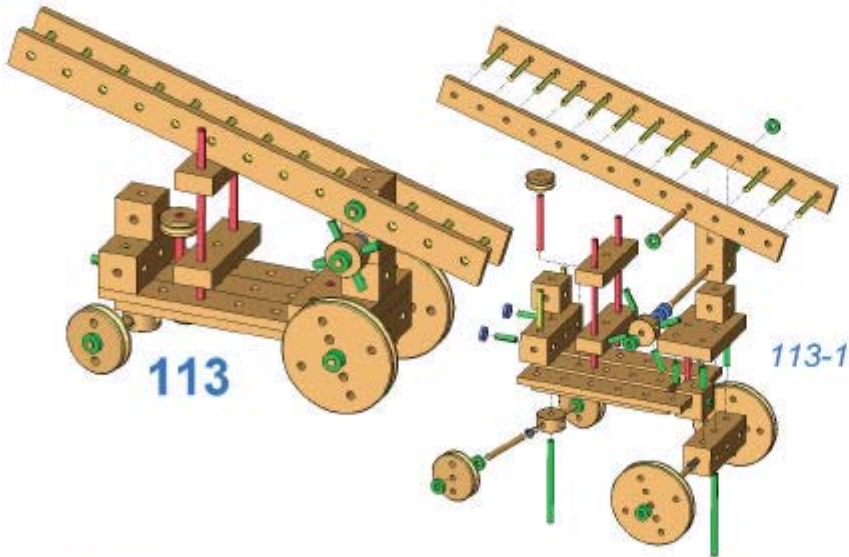

# MATADOR®

1

9 007102 119112

109

109-1

110

110-1

111

111-1

112-1

112

113

113-1

114

114-1

115-1

115

Nicht für Kinder unter 3 Jahren geeignet: Verschluckbare Kleinteile  
 Achtung: Die Klemmhülsen weisen zweckbedingt scharfe Grate auf, was bei falscher Handhabung zu kleinen Schnittverletzungen führen kann. Daher müssen Kinder vor Verwendung des Spielzeuges auf diese Gefahr hingewiesen werden.  
 Not suitable for children under 36 months due to small pieces which may present a choking hazard.  
 The clamping sleeves exhibit functionally sharp burrs, which can lead during wrong handling to small cuts. Therefore must be referred children before use of the toy to this danger.  
 Ne convient pas à aux enfants de moins de 36 mois. Contient des petits éléments.  
 Les douilles de serrage montrent bavures pointues affecté à un usage défini ce qui peut conduire lors d'une fausse manipulation à de petites coupes. C'est pourquoi des enfants avant l'utilisation du jouet doivent être faits remarquer ce danger.  
 Non adatto a bambini di età inferiore a 3 anni. Contiene piccolo parti...