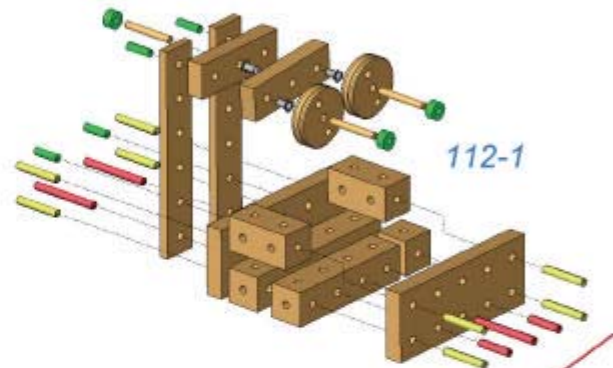

# MATADOR®

1

9 007102 119112

109

109-1

110

110-1

111

111-1

112-1

112

113

113-1

114

114-1

115-1

115

Nicht für Kinder unter 3 Jahren geeignet: Verschluckbare Kleinteile  
 Achtung: Die Klemmhülsen weisen zweckbedingt scharfe Grate auf, was bei falscher Handhabung zu kleinen Schnittverletzungen führen kann. Daher müssen Kinder vor Verwendung des Spielzeuges auf diese Gefahr hingewiesen werden.  
 Not suitable for children under 36 months due to small pieces which may present a choking hazard.  
 The clamping sleeves exhibit functionally sharp burrs, which can lead during wrong handling to small cuts. Therefore must be referred children before use of the toy to this danger.  
 Ne convient pas à aux enfants de moins de 36 mois. Contient des petits éléments.  
 Les douilles de serrage montrent bavures pointues affecté à un usage défini ce qui peut conduire lors d'une fausse manipulation à de petites coupes. C'est pourquoi des enfants avant l'utilisation du jouet doivent être faits remarquer ce danger.  
 Non adatto a bambini di età inferiore a 3 anni. Contiene piccolo parti...