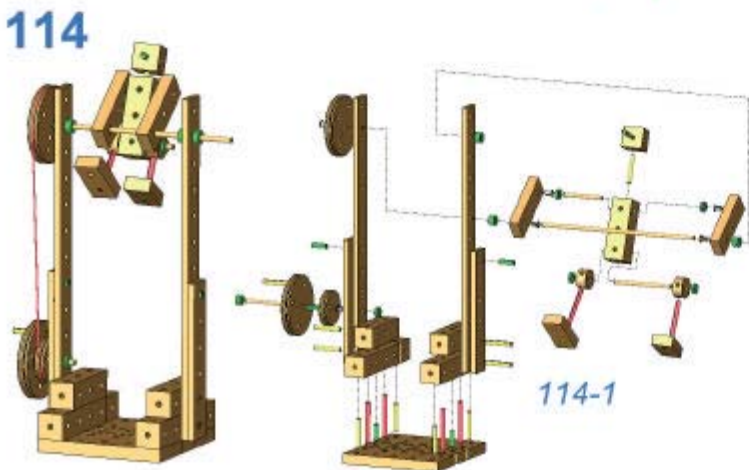

111-1

112-1

112

113

113-1

114

114-1

115-1

115

Nicht für Kinder unter 3 Jahren geeignet: Verschluckbare Kleinteile  
 Achtung: Die Klemmhülsen weisen zweckbedingt scharfe Grate auf, was bei falscher Handhabung zu kleinen Schnittverletzungen führen kann. Daher müssen Kinder vor Verwendung des Spielzeuges auf diese Gefahr hingewiesen werden.  
 Not suitable for children under 36 months due to small pieces which may present a choking hazard.  
 The clamping sleeves exhibit functionally sharp burrs, which can lead during wrong handling to small cuts. Therefore must be referred children before use of the toy to this danger.  
 Ne convient pas à aux enfants de moins de 36 mois. Contient des petits éléments.  
 Les douilles de serrage montrent bavures pointues affecté à un usage défini ce qui peut conduire lors d'une fausse manipulation à de petites coupes. C'est pourquoi des enfants avant l'utilisation du jouet doivent être faits remarquer ce danger.  
 Non adatto a bambini di età inferiore a 3 anni. Contiene piccolo parti...