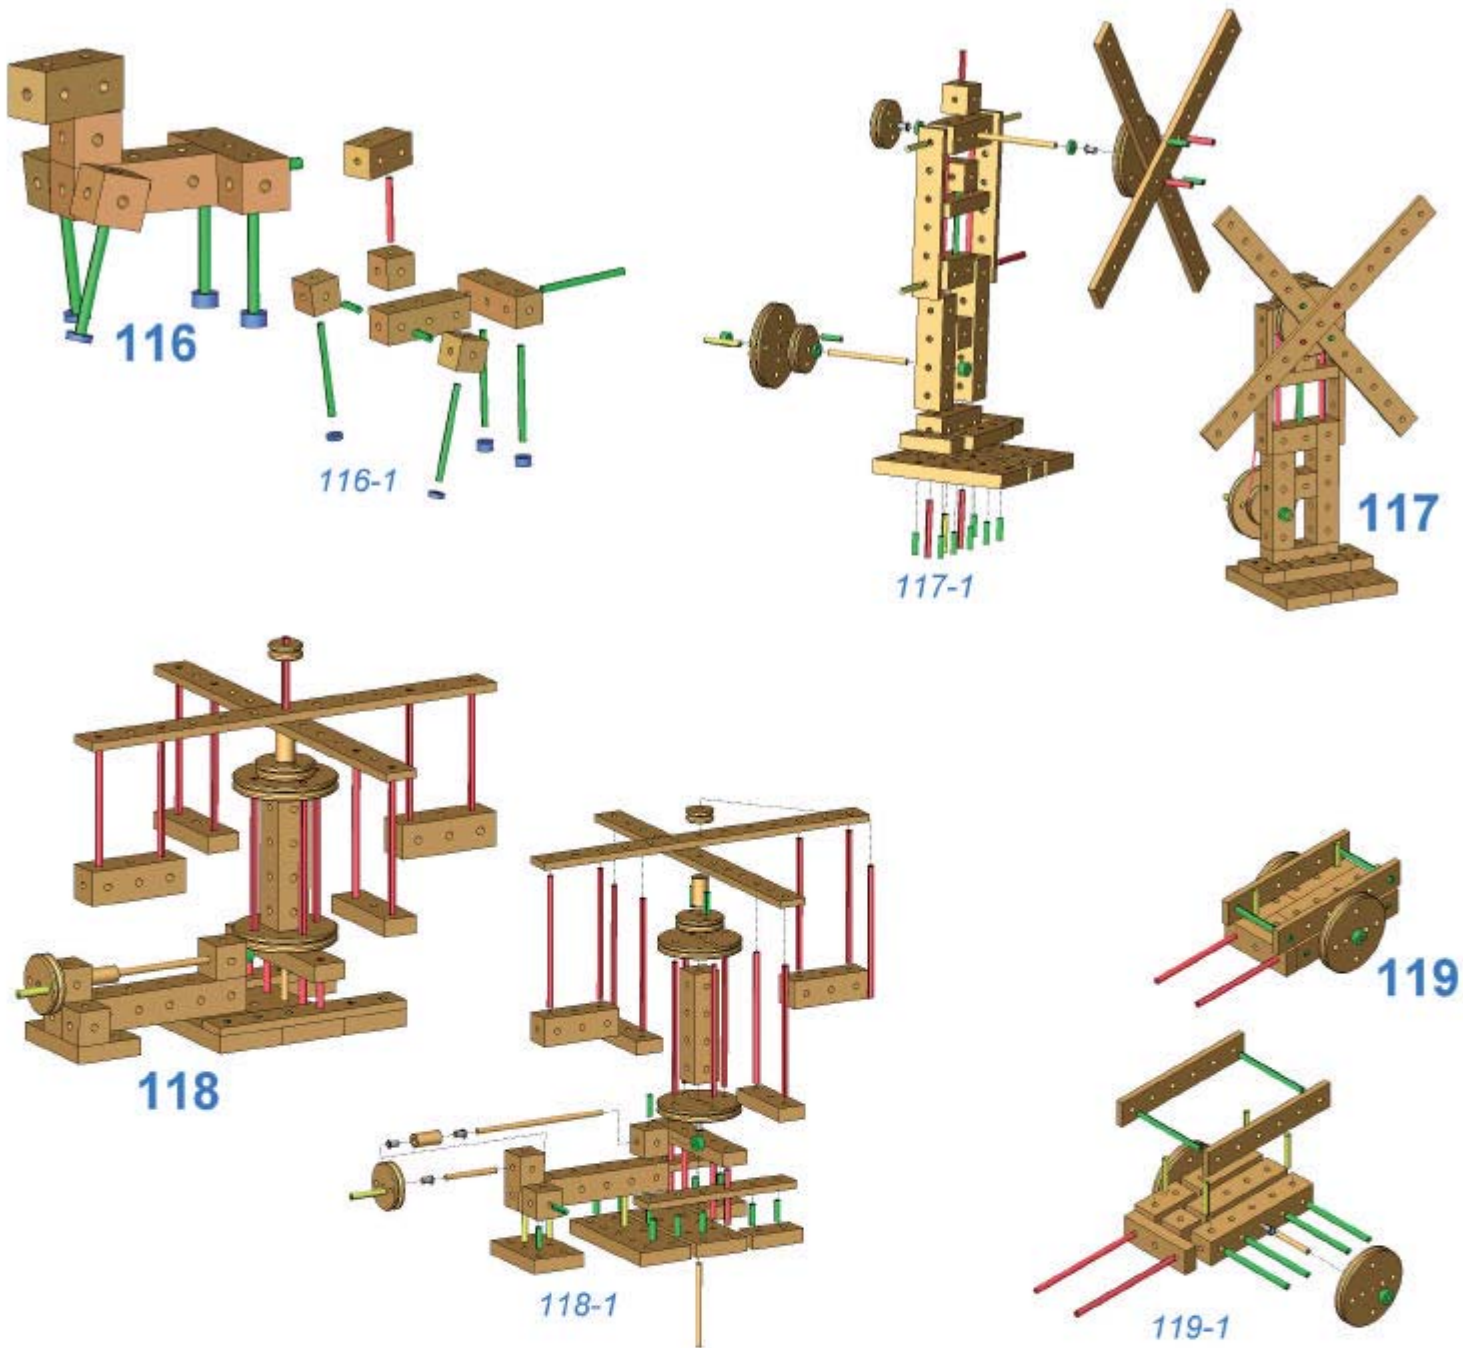

# MATADOR®

1

9 007102 119112

109

109-1

110

110-1

111

111-1

112-1

112

113

113-1

114

114-1

115-1

115

Nicht für Kinder unter 3 Jahren geeignet: Verschluckbare Kleinteile  
 Achtung: Die Klemmhülsen weisen zweckbedingt scharfe Grate auf, was bei falscher Handhabung zu kleinen Schnittverletzungen führen kann. Daher müssen Kinder vor Verwendung des Spielzeuges auf diese Gefahr hingewiesen werden.  
 Not suitable for children under 36 months due to small pieces which may present a choking hazard.  
 The clamping sleeves exhibit functionally sharp burrs, which can lead during wrong handling to small cuts. Therefore must be referred children before use of the toy to this danger.  
 Ne convient pas à aux enfants de moins de 36 mois. Contient des petits éléments.  
 Les douilles de serrage montrent bavures pointues affecté à un usage défini ce qui peut conduire lors d'une fausse manipulation à de petites coupes. C'est pourquoi des enfants avant l'utilisation du jouet doivent être faits remarquer ce danger.  
 Non adatto a bambini di età inferiore a 3 anni. Contiene piccolo parti...