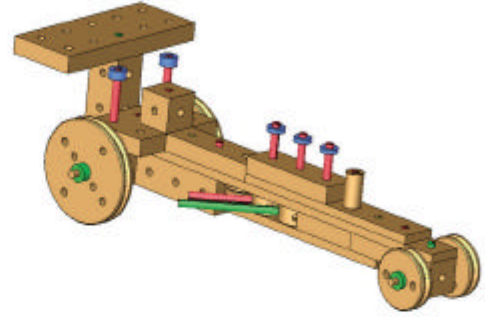

# MATADOR®

1

9 007102 119112

109

109-1

110

110-1

111

111-1

112-1

112

113

113-1

114

114-1

115-1

115

Nicht für Kinder unter 3 Jahren geeignet: Verschluckbare Kleinteile  
 Achtung: Die Klemmhülsen weisen zweckbedingt scharfe Grate auf, was bei falscher Handhabung zu kleinen Schnittverletzungen führen kann. Daher müssen Kinder vor Verwendung des Spielzeuges auf diese Gefahr hingewiesen werden.  
 Not suitable for children under 36 months due to small pieces which may present a choking hazard.  
 The clamping sleeves exhibit functionally sharp burrs, which can lead during wrong handling to small cuts. Therefore must be referred children before use of the toy to this danger.  
 Ne convient pas à aux enfants de moins de 36 mois. Contient des petits éléments.  
 Les douilles de serrage montrent bavures pointues affecté à un usage défini ce qui peut conduire lors d'une fausse manipulation à de petites coupes. C'est pourquoi des enfants avant l'utilisation du jouet doivent être faits remarquer ce danger.  
 Non adatto a bambini di età inferiore a 3 anni. Contiene piccolo parti...