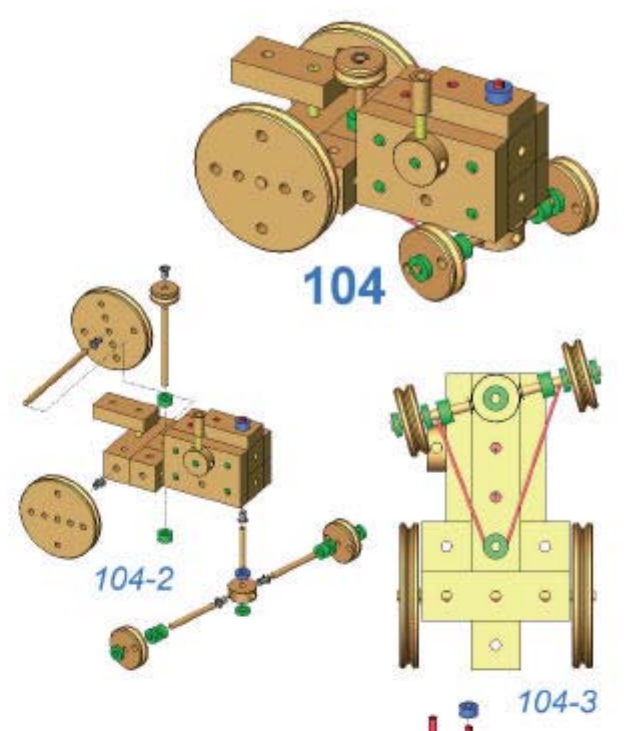

# MATADOR®

1

9 007102 119112

109

109-1

110

110-1

111

111-1

112-1

112

113

113-1

114

114-1

115-1

115

Nicht für Kinder unter 3 Jahren geeignet: Verschluckbare Kleinteile  
 Achtung: Die Klemmhülsen weisen zweckbedingt scharfe Grate auf, was bei falscher Handhabung zu kleinen Schnittverletzungen führen kann. Daher müssen Kinder vor Verwendung des Spielzeuges auf diese Gefahr hingewiesen werden.  
 Not suitable for children under 36 months due to small pieces which may present a choking hazard.  
 The clamping sleeves exhibit functionally sharp burrs, which can lead during wrong handling to small cuts. Therefore must be referred children before use of the toy to this danger.  
 Ne convient pas à aux enfants de moins de 36 mois. Contient des petits éléments.  
 Les douilles de serrage montrent bavures pointues affecté à un usage défini ce qui peut conduire lors d'une fausse manipulation à de petites coupes. C'est pourquoi des enfants avant l'utilisation du jouet doivent être faits remarquer ce danger.  
 Non adatto a bambini di età inferiore a 3 anni. Contiene piccolo parti...