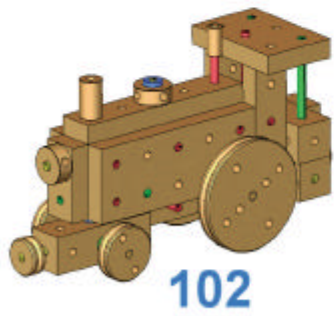

# MATADOR®

1

9 007102 119112

109

109-1

110

110-1

111

111-1

112-1

112

113

113-1

114

114-1

115-1

115

Nicht für Kinder unter 3 Jahren geeignet: Verschluckbare Kleinteile  
 Achtung: Die Klemmhülsen weisen zweckbedingt scharfe Grate auf, was bei falscher Handhabung zu kleinen Schnittverletzungen führen kann. Daher müssen Kinder vor Verwendung des Spielzeuges auf diese Gefahr hingewiesen werden.  
 Not suitable for children under 36 months due to small pieces which may present a choking hazard.  
 The clamping sleeves exhibit functionally sharp burrs, which can lead during wrong handling to small cuts. Therefore must be referred children before use of the toy to this danger.  
 Ne convient pas à aux enfants de moins de 36 mois. Contient des petits éléments.  
 Les douilles de serrage montrent bavures pointues affecté à un usage défini ce qui peut conduire lors d'une fausse manipulation à de petites coupes. C'est pourquoi des enfants avant l'utilisation du jouet doivent être faits remarquer ce danger.  
 Non adatto a bambini di età inferiore a 3 anni. Contiene piccolo parti...