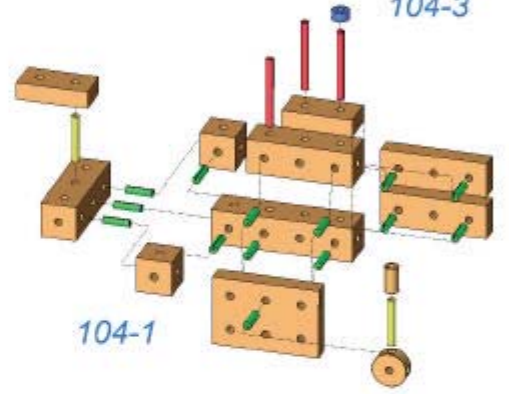

# MATADOR®

1

9 007102 119112

109

109-1

110

110-1

111

111-1

112-1

112

113

113-1

114

114-1

115-1

115

Nicht für Kinder unter 3 Jahren geeignet: Verschluckbare Kleinteile  
 Achtung: Die Klemmhülsen weisen zweckbedingt scharfe Grate auf, was bei falscher Handhabung zu kleinen Schnittverletzungen führen kann. Daher müssen Kinder vor Verwendung des Spielzeuges auf diese Gefahr hingewiesen werden.  
 Not suitable for children under 36 months due to small pieces which may present a choking hazard.  
 The clamping sleeves exhibit functionally sharp burrs, which can lead during wrong handling to small cuts. Therefore must be referred children before use of the toy to this danger.  
 Ne convient pas à aux enfants de moins de 36 mois. Contient des petits éléments.  
 Les douilles de serrage montrent bavures pointues affecté à un usage défini ce qui peut conduire lors d'une fausse manipulation à de petites coupes. C'est pourquoi des enfants avant l'utilisation du jouet doivent être faits remarquer ce danger.  
 Non adatto a bambini di età inferiore a 3 anni. Contiene piccolo parti...