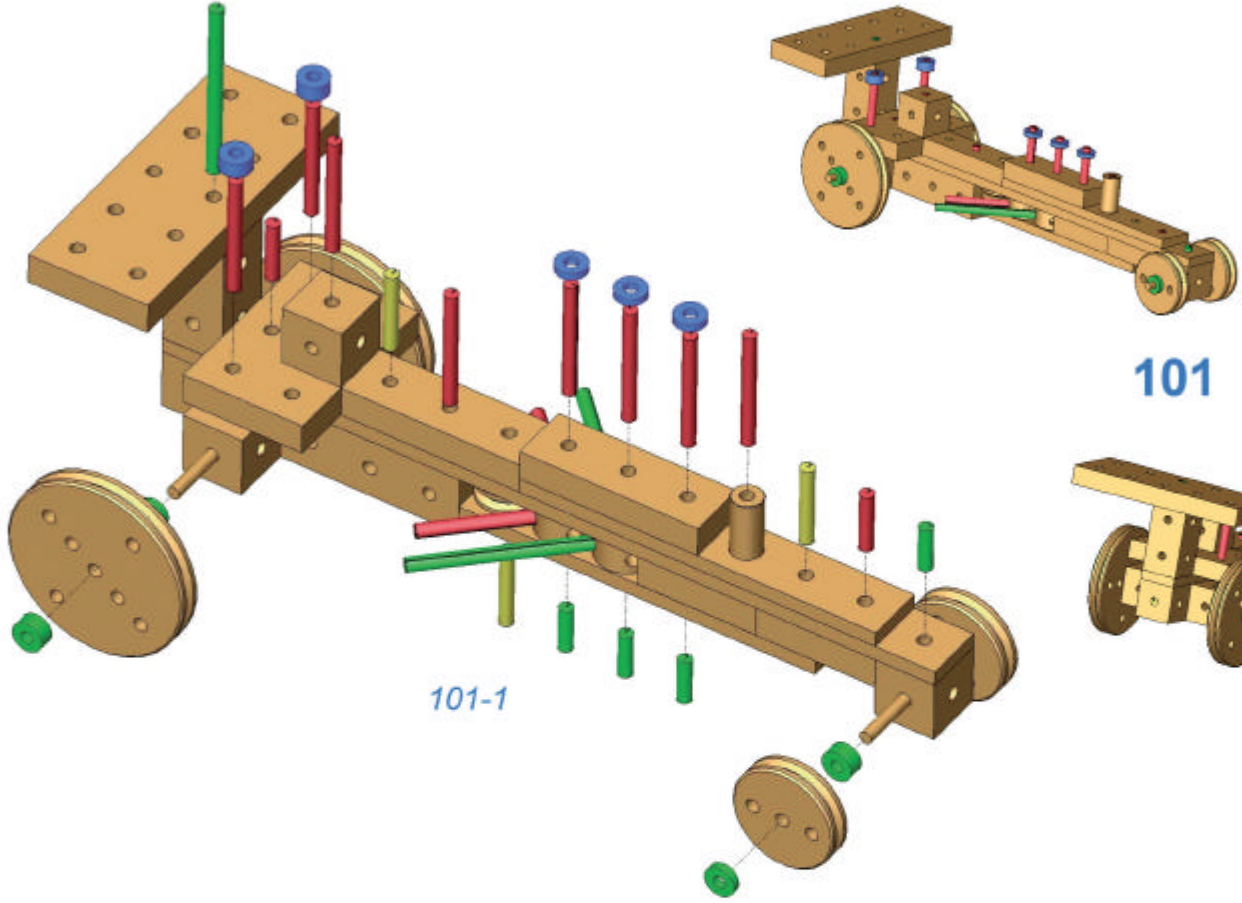

# MATADOR®

1

9 007102 119112

109

109-1

110

110-1

111

111-1

112-1

112

113

113-1

114

114-1

115-1

115

Nicht für Kinder unter 3 Jahren geeignet: Verschluckbare Kleinteile  
 Achtung: Die Klemmhülsen weisen zweckbedingt scharfe Grate auf, was bei falscher Handhabung zu kleinen Schnittverletzungen führen kann. Daher müssen Kinder vor Verwendung des Spielzeuges auf diese Gefahr hingewiesen werden.  
 Not suitable for children under 36 months due to small pieces which may present a choking hazard.  
 The clamping sleeves exhibit functionally sharp burrs, which can lead during wrong handling to small cuts. Therefore must be referred children before use of the toy to this danger.  
 Ne convient pas à aux enfants de moins de 36 mois. Contient des petits éléments.  
 Les douilles de serrage montrent bavures pointues affecté à un usage défini ce qui peut conduire lors d'une fausse manipulation à de petites coupes. C'est pourquoi des enfants avant l'utilisation du jouet doivent être faits remarquer ce danger.  
 Non adatto a bambini di età inferiore a 3 anni. Contiene piccolo parti...