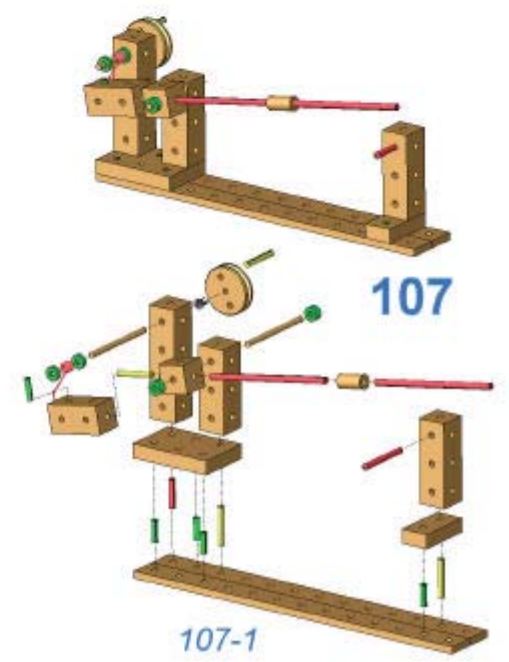

# MATADOR®

1

9 007102 119112

109

109-1

110

110-1

111

111-1

112-1

112

113

113-1

114

114-1

115-1

115

Nicht für Kinder unter 3 Jahren geeignet: Verschluckbare Kleinteile  
 Achtung: Die Klemmhülsen weisen zweckbedingt scharfe Grate auf, was bei falscher Handhabung zu kleinen Schnittverletzungen führen kann. Daher müssen Kinder vor Verwendung des Spielzeuges auf diese Gefahr hingewiesen werden.  
 Not suitable for children under 36 months due to small pieces which may present a choking hazard.  
 The clamping sleeves exhibit functionally sharp burrs, which can lead during wrong handling to small cuts. Therefore must be referred children before use of the toy to this danger.  
 Ne convient pas à aux enfants de moins de 36 mois. Contient des petits éléments.  
 Les douilles de serrage montrent bavures pointues affecté à un usage défini ce qui peut conduire lors d'une fausse manipulation à de petites coupes. C'est pourquoi des enfants avant l'utilisation du jouet doivent être faits remarquer ce danger.  
 Non adatto a bambini di età inferiore a 3 anni. Contiene piccolo parti...