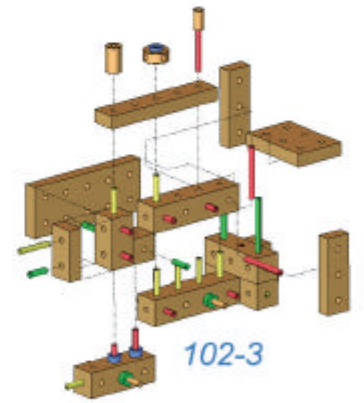

# MATADOR®

1

9 007102 119112

109

109-1

110

110-1

111

111-1

112-1

112

113

113-1

114

114-1

115-1

115

Nicht für Kinder unter 3 Jahren geeignet: Verschluckbare Kleinteile  
 Achtung: Die Klemmhülsen weisen zweckbedingt scharfe Grate auf, was bei falscher Handhabung zu kleinen Schnittverletzungen führen kann. Daher müssen Kinder vor Verwendung des Spielzeuges auf diese Gefahr hingewiesen werden.  
 Not suitable for children under 36 months due to small pieces which may present a choking hazard.  
 The clamping sleeves exhibit functionally sharp burrs, which can lead during wrong handling to small cuts. Therefore must be referred children before use of the toy to this danger.  
 Ne convient pas à aux enfants de moins de 36 mois. Contient des petits éléments.  
 Les douilles de serrage montrent bavures pointues affecté à un usage défini ce qui peut conduire lors d'une fausse manipulation à de petites coupes. C'est pourquoi des enfants avant l'utilisation du jouet doivent être faits remarquer ce danger.  
 Non adatto a bambini di età inferiore a 3 anni. Contiene piccolo parti...