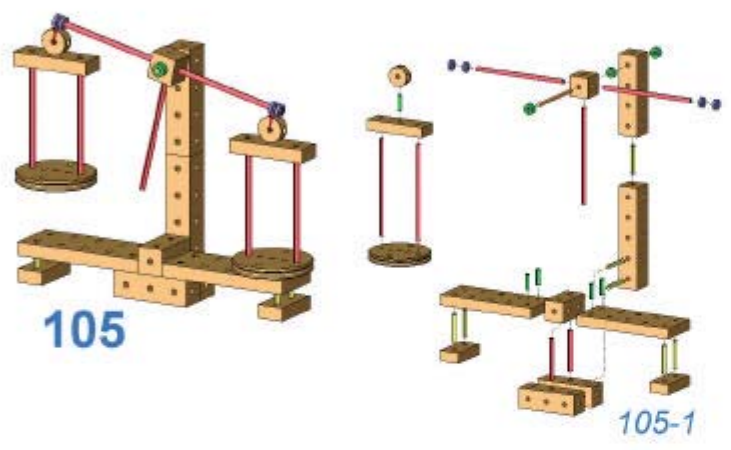

# MATADOR®

1

9 007102 119112

109

109-1

110

110-1

111

111-1

112-1

112

113

113-1

114

114-1

115-1

115

Nicht für Kinder unter 3 Jahren geeignet: Verschluckbare Kleinteile  
 Achtung: Die Klemmhülsen weisen zweckbedingt scharfe Grate auf, was bei falscher Handhabung zu kleinen Schnittverletzungen führen kann. Daher müssen Kinder vor Verwendung des Spielzeuges auf diese Gefahr hingewiesen werden.  
 Not suitable for children under 36 months due to small pieces which may present a choking hazard.  
 The clamping sleeves exhibit functionally sharp burrs, which can lead during wrong handling to small cuts. Therefore must be referred children before use of the toy to this danger.  
 Ne convient pas à aux enfants de moins de 36 mois. Contient des petits éléments.  
 Les douilles de serrage montrent bavures pointues affecté à un usage défini ce qui peut conduire lors d'une fausse manipulation à de petites coupes. C'est pourquoi des enfants avant l'utilisation du jouet doivent être faits remarquer ce danger.  
 Non adatto a bambini di età inferiore a 3 anni. Contiene piccolo parti...