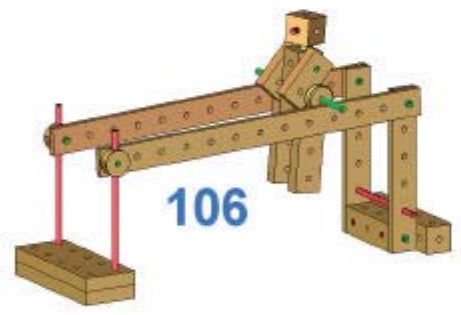

# MATADOR®

1

9 007102 119112

109

109-1

110

110-1

111

111-1

112-1

112

113

113-1

114

114-1

115-1

115

Nicht für Kinder unter 3 Jahren geeignet: Verschluckbare Kleinteile  
 Achtung: Die Klemmhülsen weisen zweckbedingt scharfe Grate auf, was bei falscher Handhabung zu kleinen Schnittverletzungen führen kann. Daher müssen Kinder vor Verwendung des Spielzeuges auf diese Gefahr hingewiesen werden.  
 Not suitable for children under 36 months due to small pieces which may present a choking hazard.  
 The clamping sleeves exhibit functionally sharp burrs, which can lead during wrong handling to small cuts. Therefore must be referred children before use of the toy to this danger.  
 Ne convient pas à aux enfants de moins de 36 mois. Contient des petits éléments.  
 Les douilles de serrage montrent bavures pointues affecté à un usage défini ce qui peut conduire lors d'une fausse manipulation à de petites coupes. C'est pourquoi des enfants avant l'utilisation du jouet doivent être faits remarquer ce danger.  
 Non adatto a bambini di età inferiore a 3 anni. Contiene piccolo parti...