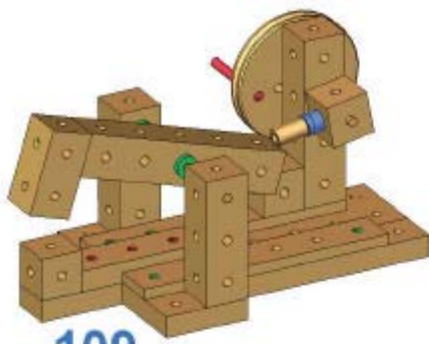

# MATADOR®

1

9 007102 119112

109

109-1

110

110-1

111

111-1

112-1

112

113

113-1

114

114-1

115-1

115

Nicht für Kinder unter 3 Jahren geeignet: Verschluckbare Kleinteile  
 Achtung: Die Klemmhülsen weisen zweckbedingt scharfe Grate auf, was bei falscher Handhabung zu kleinen Schnittverletzungen führen kann. Daher müssen Kinder vor Verwendung des Spielzeuges auf diese Gefahr hingewiesen werden.  
 Not suitable for children under 36 months due to small pieces which may present a choking hazard.  
 The clamping sleeves exhibit functionally sharp burrs, which can lead during wrong handling to small cuts. Therefore must be referred children before use of the toy to this danger.  
 Ne convient pas à aux enfants de moins de 36 mois. Contient des petits éléments.  
 Les douilles de serrage montrent bavures pointues affecté à un usage défini ce qui peut conduire lors d'une fausse manipulation à de petites coupes. C'est pourquoi des enfants avant l'utilisation du jouet doivent être faits remarquer ce danger.  
 Non adatto a bambini di età inferiore a 3 anni. Contiene piccolo parti...