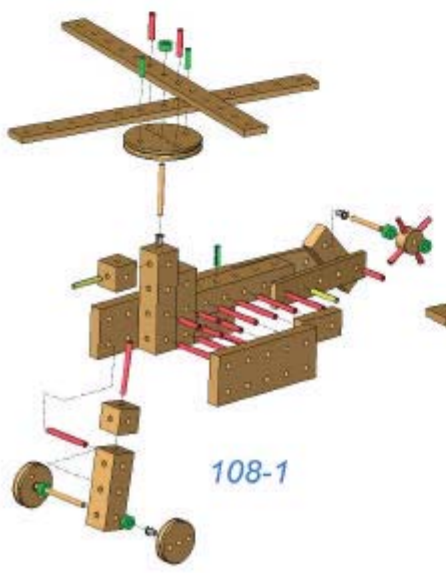

# MATADOR®

1

9 007102 119112

109

109-1

110

110-1

111

111-1

112-1

112

113

113-1

114

114-1

115-1

115

Nicht für Kinder unter 3 Jahren geeignet: Verschluckbare Kleinteile  
 Achtung: Die Klemmhülsen weisen zweckbedingt scharfe Grate auf, was bei falscher Handhabung zu kleinen Schnittverletzungen führen kann. Daher müssen Kinder vor Verwendung des Spielzeuges auf diese Gefahr hingewiesen werden.  
 Not suitable for children under 36 months due to small pieces which may present a choking hazard.  
 The clamping sleeves exhibit functionally sharp burrs, which can lead during wrong handling to small cuts. Therefore must be referred children before use of the toy to this danger.  
 Ne convient pas à aux enfants de moins de 36 mois. Contient des petits éléments.  
 Les douilles de serrage montrent bavures pointues affecté à un usage défini ce qui peut conduire lors d'une fausse manipulation à de petites coupes. C'est pourquoi des enfants avant l'utilisation du jouet doivent être faits remarquer ce danger.  
 Non adatto a bambini di età inferiore a 3 anni. Contiene piccolo parti...