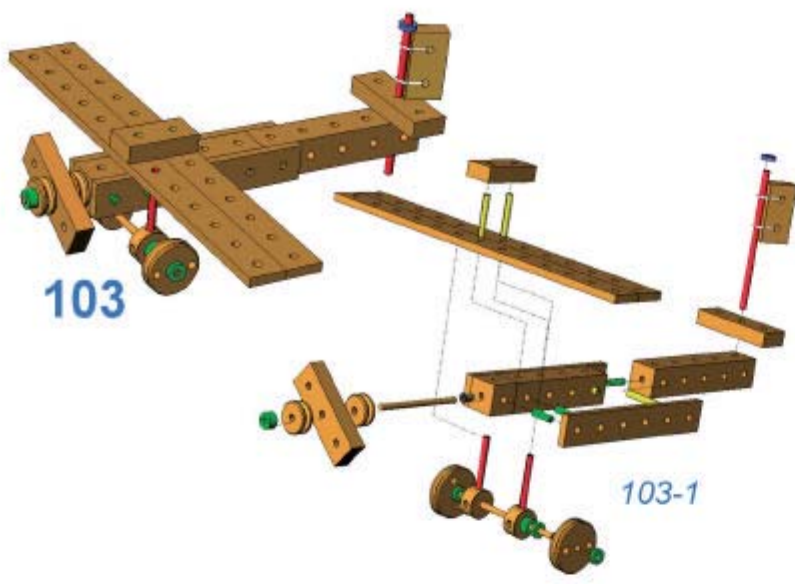

# MATADOR®

1

9 007102 119112

109

109-1

110

110-1

111

111-1

112-1

112

113

113-1

114

114-1

115-1

115

Nicht für Kinder unter 3 Jahren geeignet: Verschluckbare Kleinteile  
 Achtung: Die Klemmhülsen weisen zweckbedingt scharfe Grate auf, was bei falscher Handhabung zu kleinen Schnittverletzungen führen kann. Daher müssen Kinder vor Verwendung des Spielzeuges auf diese Gefahr hingewiesen werden.  
 Not suitable for children under 36 months due to small pieces which may present a choking hazard.  
 The clamping sleeves exhibit functionally sharp burrs, which can lead during wrong handling to small cuts. Therefore must be referred children before use of the toy to this danger.  
 Ne convient pas à aux enfants de moins de 36 mois. Contient des petits éléments.  
 Les douilles de serrage montrent bavures pointues affecté à un usage défini ce qui peut conduire lors d'une fausse manipulation à de petites coupes. C'est pourquoi des enfants avant l'utilisation du jouet doivent être faits remarquer ce danger.  
 Non adatto a bambini di età inferiore a 3 anni. Contiene piccolo parti...