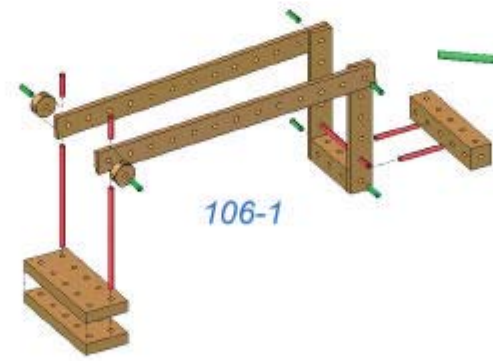

# MATADOR®

1

9 007102 119112

109

109-1

110

110-1

111

111-1

112-1

112

113

113-1

114

114-1

115-1

115

Nicht für Kinder unter 3 Jahren geeignet: Verschluckbare Kleinteile  
 Achtung: Die Klemmhülsen weisen zweckbedingt scharfe Grate auf, was bei falscher Handhabung zu kleinen Schnittverletzungen führen kann. Daher müssen Kinder vor Verwendung des Spielzeuges auf diese Gefahr hingewiesen werden.  
 Not suitable for children under 36 months due to small pieces which may present a choking hazard.  
 The clamping sleeves exhibit functionally sharp burrs, which can lead during wrong handling to small cuts. Therefore must be referred children before use of the toy to this danger.  
 Ne convient pas à aux enfants de moins de 36 mois. Contient des petits éléments.  
 Les douilles de serrage montrent bavures pointues affecté à un usage défini ce qui peut conduire lors d'une fausse manipulation à de petites coupes. C'est pourquoi des enfants avant l'utilisation du jouet doivent être faits remarquer ce danger.  
 Non adatto a bambini di età inferiore a 3 anni. Contiene piccolo parti...