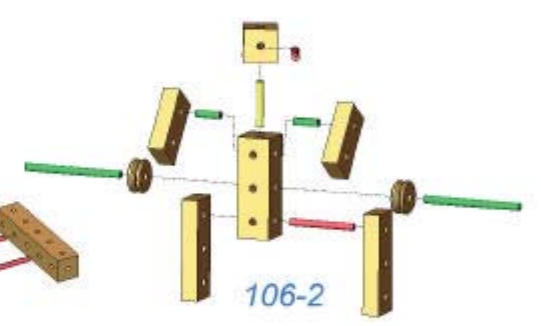

# MATADOR®

1

9 007102 119112

109

109-1

110

110-1

111

111-1

112-1

112

113

113-1

114

114-1

115-1

115

Nicht für Kinder unter 3 Jahren geeignet: Verschluckbare Kleinteile  
 Achtung: Die Klemmhülsen weisen zweckbedingt scharfe Grate auf, was bei falscher Handhabung zu kleinen Schnittverletzungen führen kann. Daher müssen Kinder vor Verwendung des Spielzeuges auf diese Gefahr hingewiesen werden.  
 Not suitable for children under 36 months due to small pieces which may present a choking hazard.  
 The clamping sleeves exhibit functionally sharp burrs, which can lead during wrong handling to small cuts. Therefore must be referred children before use of the toy to this danger.  
 Ne convient pas à aux enfants de moins de 36 mois. Contient des petits éléments.  
 Les douilles de serrage montrent bavures pointues affecté à un usage défini ce qui peut conduire lors d'une fausse manipulation à de petites coupes. C'est pourquoi des enfants avant l'utilisation du jouet doivent être faits remarquer ce danger.  
 Non adatto a bambini di età inferiore a 3 anni. Contiene piccolo parti...